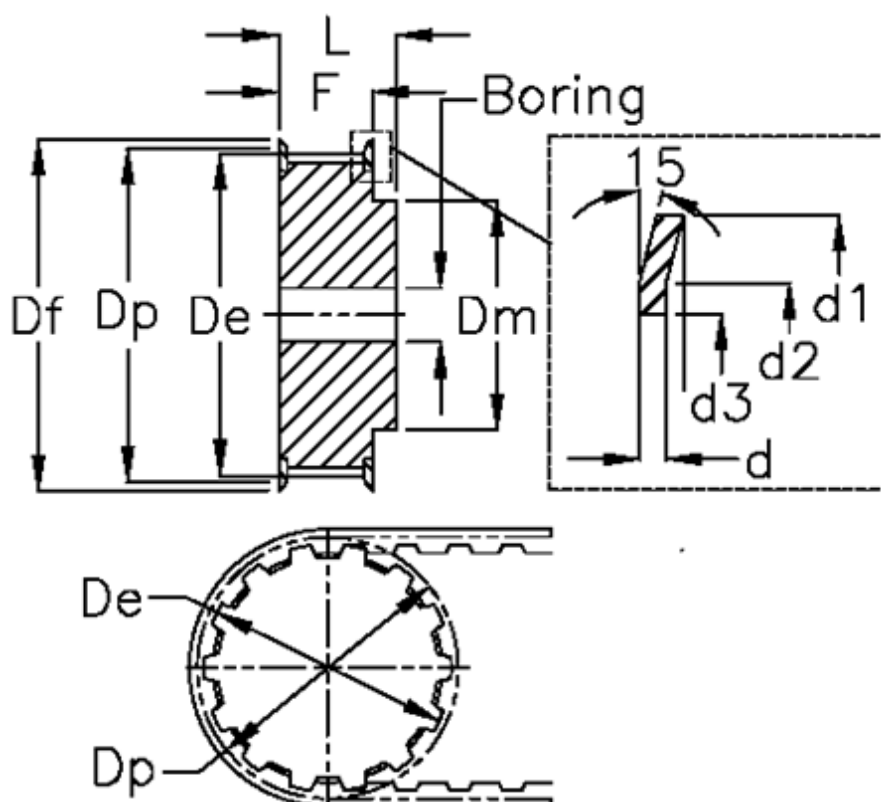

Varenummer: 604140040009
 Beskrivelse: Tandremskive med nav
 HTD 40 3M 9

Mål

Boring = 6	Dm = 28
Bredde = 09	Dp = 38.2
d = 0.5	F = 13.4
d1 = 42	Flangetype = F15
d2 = 38	L = 22.2
d3 = 30.5	Tandantal = 40
De = 37.44	Type = 3M
Df = 42	Vægt = 0.055